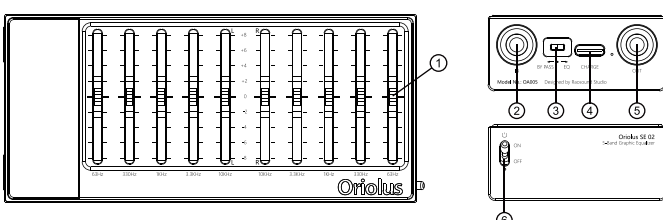

■使用上のご注意

- ・ご使用の際は接続する機器の取扱説明書も必ずお読みください。
- ・コードを抜き差しする際は必ずプラグを持って行ってください。コードを引っ張ると断線や事故の原因となります。

■梱包内容の確認

※付属品が変更する場合があります。

- ・SE02本体
- ・4.4mm 接続ケーブル
- ・USB充電ケーブル
- ・粘着シート

■各部の名称と機能

- ① バンドパスフィルタースイッチ (-8dB ~ +8dB)
- ② 4.4mm Balanced Phone / Line In
- ③ EQ / ByPass スイッチ
- ④ 充電ポート (USB Type-C)
- ⑤ 4.4mm Balanced Phone / Line Out (8~300Ωのヘッドホン駆動可能)
- ⑥ 電源スイッチ

■使い方

- ① バランス出力搭載のアンプと本機のPhone / Line Inに繋ぎ、ヘッドホンをPhone / Line Outと接続してください。或いは、バランス出力搭載のDACと本機のPhone / Line Inに繋ぎ、バランス入力搭載のアンプをPhone / Line Outと接続してください。
- ② バンドパスフィルタースイッチを0dBに戻してください。
- ③ 電源スイッチをONにします。
- ④ アンプの音量を適切な位置に設定したら、お好みに応じて、バンドパスフィルタースイッチを操作してください。